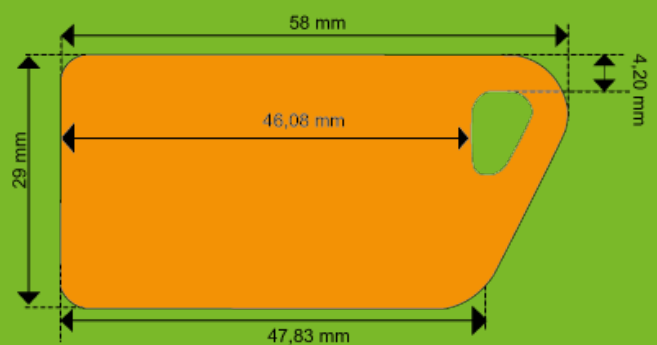

PERSONALISIERUNG

- voll bedruckbar als Werbefläche, erfolgt direkt auf der Druckfläche 4-farbig im digitalen Offsetdruck
- alternativ mit haltbarem haptischen UV/LED Druck (4-farbig)

DETAILS

- keine Kombination von zwei Transpondertechnologien möglich (Hybrid)
- Beschichtung mit Epoxidharz (optional) für noch längere Haltbarkeit

LOXX MINI KEY TAG

Abmessungen: 58 x 29 x 1,1 ±0,1mm

IDENTA AUSWEISSYSTEME GMBH
Steinkirchring 16
D-78056 Villingen-Schwenningen

www.identa.com
info@identa.com
Telefon +49 (0) 7720 3909 0